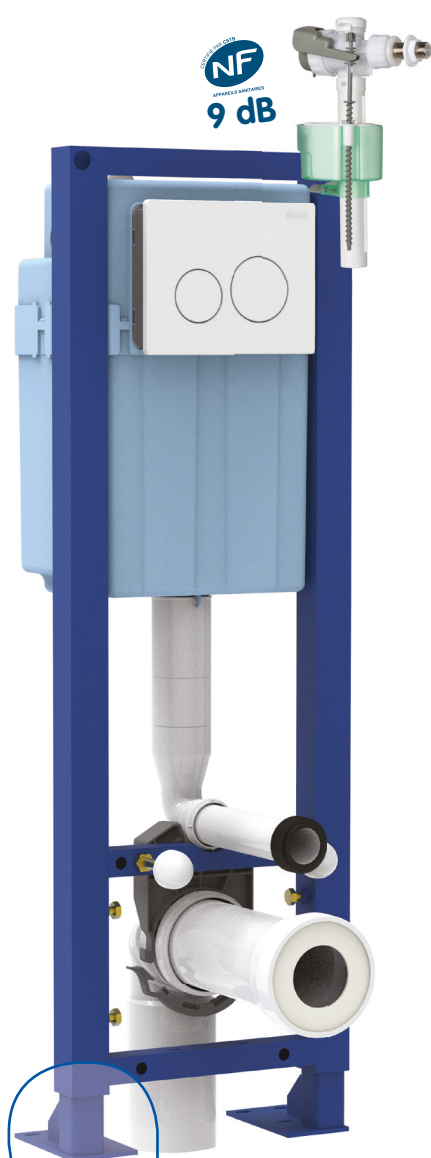

## INGENIO AUTOPORTANT Version QUIETO OD

Bâti-support WC avec Plaque de commande

**HYPER SILENCIEUX**

**PIEDS FREINÉS  
EN POSITION  
D'INSTALLATION**

- 100% **NF** AUTOPORTANT (sans fixation murale nécessaire)
- Précision de pose : **SIMPLE** et **RAPIDE**
- Des **INNOSIAMP** pour une installation **INTUITIVE**
- Robinet flotteur **LE + SILENCIEUX** du marché

### UTILISATION

- ✓ Pour l'installation de cuvettes suspendues standards, rallongées ou compactes
- ✓ Installation sur sol ou mur porteur
- ✓ Résistant à une charge de **400kg**, autoportant sans fixation murale
- ✓ Commande frontale à double volume
- ✓ Maintenance aisée **sans outils**
- ✓ Conditions de chantier optimales

#### Structure autoportante **NF**

- Entièrement traitée anticorrosion
- Structure compacte et robuste réalisée en tubes de 45 x 45 mm
- Pieds avec ouvertures de fixation oblongues permettant un ajustement latéral de la position du bâti. **Pieds livrés dans la position d'installation INNOSIAMP**
- Système de **pieds freinés** : réglage de la hauteur en position debout par un seul opérateur
- Prise d'aplomb aisée à l'aide du **niveau à bulle intégré au réservoir**
- Fixation cuvette par tige filetée à **vissage rapide**, réglable après réalisation de l'habillage
- Fixation murale possible : kit de fixation haute fourni

## Commande

- Commande frontale double volume mécanique à actionnement facile
- Attache **rapide et intuitive** de la plaque de commande
- Système de réglage aisé selon l'épaisseur de l'habillage
- Plaque de commande double volume **SPHÈRE BLANCHE**