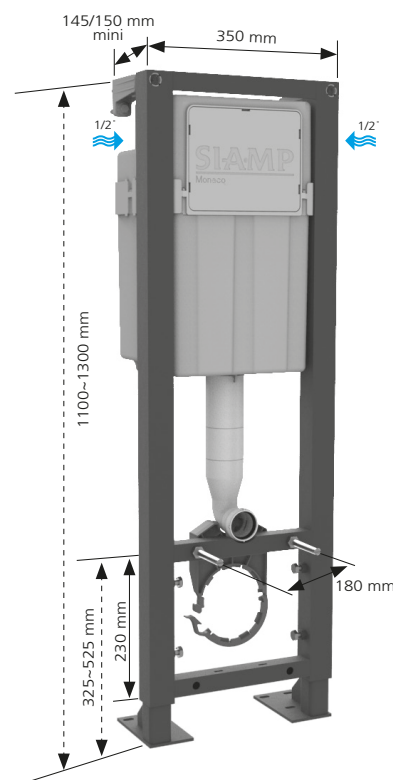

## Connexion en eau

- Ultra silencieux : **robinet d'arrêt droit** avec flexible intégré 
- **Système sécurisé à l'intérieur du réservoir**
- Robinet d'arrêt 1/2" mâle **manœuvrable depuis l'extérieur** du réservoir
- Connexion préinstallée d'usine à droite, connexion à gauche possible

## Habillage

- Gabarit de réserve rigide pour l'ouverture du réservoir : garantit l'appui de la plaque de commande, délimite l'habillage et son épaisseur
- Gabarit de réserve rigide pour la zone de connexion cuvette 
- Gabarits de protection contre les corps étrangers 

## Accessoires fournis

- Pipe PVC Ø100 mm mâle
- Orientable, à la fois horizontalement, verticalement et latéralement
- A fixer par simple clipsage
- Kit de liaison cuvette avec manchons d'évacuation et d'alimentation et fixation cuvette rapide (**une seule pièce**) 

Compatible cuvette standard ou PMR (rallongée).

Structure NF résistante à une charge de 400 kg, en tubes acier 45 x 45 x 1,5 mm, traitée anticorrosion.

Hauteur réglable de 1100 à 1300 mm, largeur 350 mm, profondeur 147 mm.